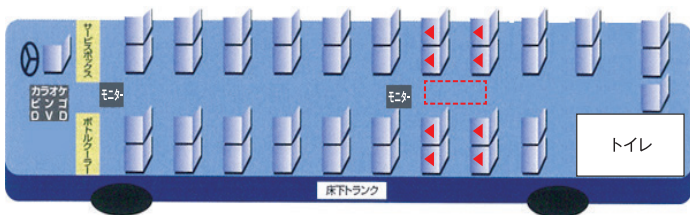

AERO ACE

エアロ・エース
＜トイレ付＞

AERO ACE＜トイレ付＞

人気のエアロ・エースタイプにトイレを設置した新型車を導入しました。
飲食しながらの長旅でも安心。
快適で安心な旅をエスコートいたします。

車種一覧表	定員	定員の内			後部回転シート	トイレ	中二階	サロン	車長 (m)	車高 (m)	車幅 (m)	料金区分 高速道路
		本席	補助席	車イス								
エアロ・エース(リフト付) ※車椅子1台固定	40	37	2	1	4	—	—	●	11.99	3.48	2.49	特大車 (Ⅲ)
エアロ・エース(リフト付) ※車椅子2台固定	33	29	2	2	4	—	—	●	11.99	3.48	2.49	
エアロ・エース(トイレ付)	47	41	6	—	8	●	—	●	11.99	3.48	2.49	
エアロ・エース	53	45	8	—	8	—	—	●	11.99	3.38	2.49	
エアロ	53	45	8	—	8	—	—	●	11.99	3.38	2.49	
エアロ・クイーンⅡ	53	45	8	—	8	—	●	●	11.99	3.57	2.49	
スーパーハイデッカー(正シート49)	60	49	11	—	—	—	—	—	11.99	3.59	2.49	大型車 (Ⅱ)
エアロエース(正シート49)	58	49	9	—	—	—	—	—	11.99	3.38	2.49	
ハイデッカーショート	28	28	—	—	8	—	—	●	8.99	3.52	2.49	
ニューエアロMM	27	27	—	—	8	—	—	●	8.99	3.52	2.49	中型車
エアロミディー	25	25	—	—	4	—	—	●	6.99	3.26	2.30	
エアロミディー	24	24	—	—	4	—	—	●	6.99	3.26	2.30	
エアロミディー	20	20	—	—	4	—	—	●	6.99	3.26	2.30	小型車

▲印は回転シート []印はテーブル設置可

※神姫グループの車両は全車禁煙車です。